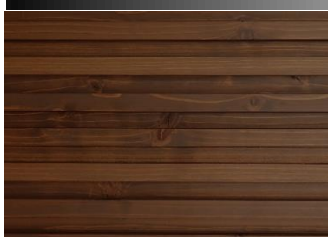

カラーバリエーション

ダークⅡ