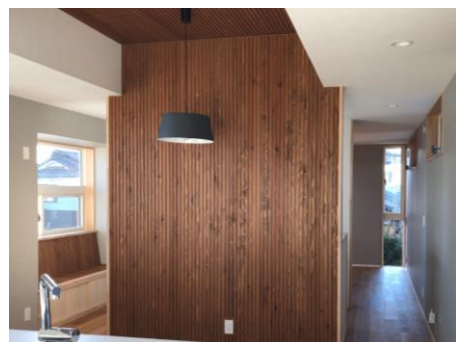

リブ天井 lite II

第2回あいち木づくり表彰
製品部門「優秀賞」受賞

国産の杉無垢材を削り出しリブ形状に仕上げました。杉のおおらかでソフトな木目と、無垢材でしか表現できない深みのある質感が特徴です。この製品は一枚の無垢板を削り出して作られており、『フィトンチッドによるリラクゼーション効果※1』や『1/f ゆらぎ※2』といった木の持つ癒し効果があり、立体的な意匠と木質感に溢れた空間を演出します。

形状は16mm間隔で凹凸が並ぶ『ナロータイプ』。

グレードは『節有仕様』と『プレミアム (小節程度)』 カラーは『ナチュラル・ミディアム・ダーク・無塗装』の4色

製品仕様

写真：リブ天井lite II (ナロータイプ) ナチュラル

- ・リブ形状 …ナロータイプ
- ・カラー …ダークⅡ、ミディアムⅡ、ナチュラルⅡ、無塗装 (プレミアムのみ)
- ・グレード …①節有仕様 (国産杉無垢源平 節有)
- …②プレミアム仕様 (国産杉無垢源平 小節程度の節が入る場合有)
- ・サイズ …3900 x 有効96 x 21 10枚入り/1束 (3.7㎡)

- ・設計価格 … ①節有仕様 塗装品 ¥57,400-/束 (¥15,600-/㎡)
- … ②プレミアム 塗装品 ¥79,700-/束 (¥21,600-/㎡)
- … プレミアム 無塗装 ¥59,800-/束 (¥16,200-/㎡)
- (消費税別途 送料別途)

※特注色：近似色にて対応可能 (現場塗装よりもきれいに仕上がります)

- ・キャラクタ … 埋木 (節有仕様のみ)・パテ埋補修 (プレミアムにも入る場合有)等が入ります。
- ・納期 … 4週間程度
- ・杉 桁突板貼り品の専用見切り材、巾木等もご用意しております (別途費用)

カラーバリエーション

※1…木が微生物や害虫から自分の身を守るために発散している物質で、これを人間が吸い込むことで自律神経が安定し活力が増すことが科学的に証明されています。

※2…木目をよく見ると、等間隔ではなく、微妙にゆらんでいる曲線であることがわかります。その独特のリズムは、「1fのゆらぎ」と呼ばれています。

「1fのゆらぎ」に接すると、人は安堵感を覚え、脳波にはリラックスしていることを示す「アルファ波」が現れます。

2021.12.13

※イメージ写真の為、実際の商品とは多少異なります。