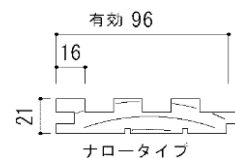

リブ天井 lite II

第2回あいち木づくり表彰
製品部門「優秀賞」受賞

国産の杉無垢材を削り出しリブ形状に仕上げました。杉のおおらかでソフトな木目と、無垢材でしか表現できない深みのある質感が特徴です。この製品は一枚の無垢板を削り出して作られており、『フィトンチッドによるリラクゼーション効果※1』や『1/f ゆらぎ※2』といった木の持つ癒し効果があり、立体的な意匠と木質感に溢れた空間を演出します。

形状は16mm間隔で凹凸が並ぶ『ナロータイプ』。

グレードは『節有仕様』と『プレミアム (小節程度)』 カラーは『ナチュラル・ミディアム・ダーク・無塗装』の4色

製品仕様

写真：リブ天井lite II (ナロータイプ) ナチュラル

- ・リブ形状 …ナロータイプ
- ・カラー …ダークⅡ、ミディアムⅡ、ナチュラルⅡ、無塗装 (プレミアムのみ)
- ・グレード …①節有仕様 (国産杉無垢源平 節有)
- …②プレミアム仕様 (国産杉無垢源平 小節程度の節が入る場合有)
- ・サイズ …3900 x 有効96 x 21 10枚入り/1束 (3.7㎡)

- ・設計価格 … ①節有仕様 塗装品 ¥57,400-/束 (¥15,600-/㎡)
- … ②プレミアム 塗装品 ¥79,700-/束 (¥21,600-/㎡)
- … プレミアム 無塗装 ¥59,800-/束 (¥16,200-/㎡)
- (消費税別途 送料別途)

※特注色：近似色にて対応可能 (現場塗装よりもきれいに仕上がります)

- ・キャラクタ … 埋木 (節有仕様のみ)・パテ埋補修 (プレミアムにも入る場合有)等が入ります。
- ・納期 … 4週間程度
- ・杉 桁突板貼り品の専用見切り材、巾木等もご用意しております (別途費用)

カラーバリエーション

※1…木が微生物や害虫から自分の身を守るために発散している物質で、これを人間が吸い込むことで自律神経が安定し活力が増すことが科学的に証明されています。

※2…木目をよく見ると、等間隔ではなく、微妙にゆらんでいる曲線であることがわかります。その独特のリズムは、「1fのゆらぎ」と呼ばれています。

「1fのゆらぎ」に接すると、人は安堵感を覚え、脳波にはリラックスしていることを示す「アルファ波」が現れます。

2021.12.13

※イメージ写真の為、実際の商品とは多少異なります。