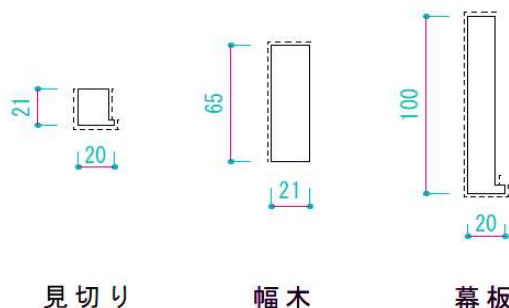

リブパネルF

穏やかな木の風合いの中に細く深く刻まれたスリットが印象的なリブパネル。ゴム材は杢目が大人しく優しい表情が特徴であり、植林木のため環境にも優しい樹種です。立体感のある意匠性とお手軽感が魅力的な商品です。

形状						
	ホワイ	ナチュラル	マイルド	ブラウン	ダーク	ブラック
カラー						

■製品仕様

- 寸法 : 4000 x 有効 192 x 18 /1枚
- 重量 : 約 7.4kg / 1枚 (約 9.7kg / m²)
- 数量 : 1ケース 3枚入り(約 2.3m²)
- 価格 : ホワイ以外: ¥44,200- / 1ケース(税別) (¥19,200 / m²程度)
  ホワイのみ: ¥48,600- / 1ケース(税別) (¥21,100 / m²程度)
- 基材 : ゴム積層材
- 塗装 : ウレタン着色塗装 (F☆☆☆☆)

■積層イメージ

■製品情報

- ・天然木特有の杢目柄のばらつき(キャラクター)が生じます。
- ・色の濃淡・リブの角欠・集成箇所欠け有り・葉節・パテ補修が入ります。
- ・本実加工品です。木口に実加工はありません。
- ・積層プライ数は予告なく変更する場合があります。
- ・経年変化により、表面が多少色が変化してしていきます。
- ・専用見切り材、巾木、幕板等もご用意しております(要別途費用)
- ・施工は内装用接着剤とフィニッシュタッカーにて固定してください。
- ・納期は4週間程度です(受注生産品です。注文数量が多い場合日数がかかります。お問い合わせ下さい)。

■専用副資材

※イメージ写真の為、実際の商品とは多少異なります。

片桐銘木工業株式会社

TEL 0567-32-0800 FAX 0567-32-0835

F☆☆☆☆対応 JAS 認定工場 天然木化粧合板 JPIC-DW93

【営業部】愛知県愛西市本部田町宮ノ切239番地1

H P : <http://www.katagiri-meimoku.net/>

2023.7.1