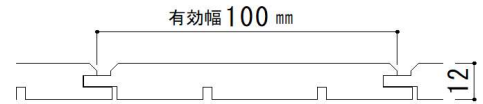

パネリング (杉)

イメージ

国産の杉無垢材を使用した木質感溢れる天井・壁面材です。
木によって様々な表情があり、豊かな自然を堪能することができます。
おほかでソフトな木目と、無垢材でしか表現できない深みのある質感が特徴です。

製品仕様

- ・形状 …本実目透かし
- ・カラー …ダークⅡ、ミディアムⅡ、ナチュラルⅡ、無塗装（プレミアムのみ）
- ・グレード …節有仕様（国産杉 無垢源平 節有）
…プレミアム仕様（国産杉 無垢源平 小節程度が入る場合あり）
- ・サイズ …3900 x 有効100 x 12mm 10枚入り/1束（3.9㎡）
…1900 x 有効100 x 12mm 10枚入り/1束（1.9㎡）