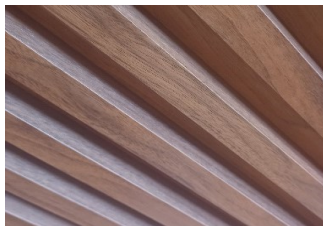

リブ天井 突板仕様

洗練されたシャープな表情を創る『リブ天井』シリーズの突板貼り仕様です。
 彫りの深い立体感と柵目の突板がもたらすその表情は、伸びやかで優美な印象。
 また、窓から入る自然光や照明により様々な陰影を作り出します。
 塗装仕様は天然銘木の元色を大切にウレタンクリア塗装で自然な色合いを表現しました。

リブ天井 突板貼り仕様「タモ」

取扱樹種

タモ

ブラックチェリー

ウォルナット

タモツートン（特注）